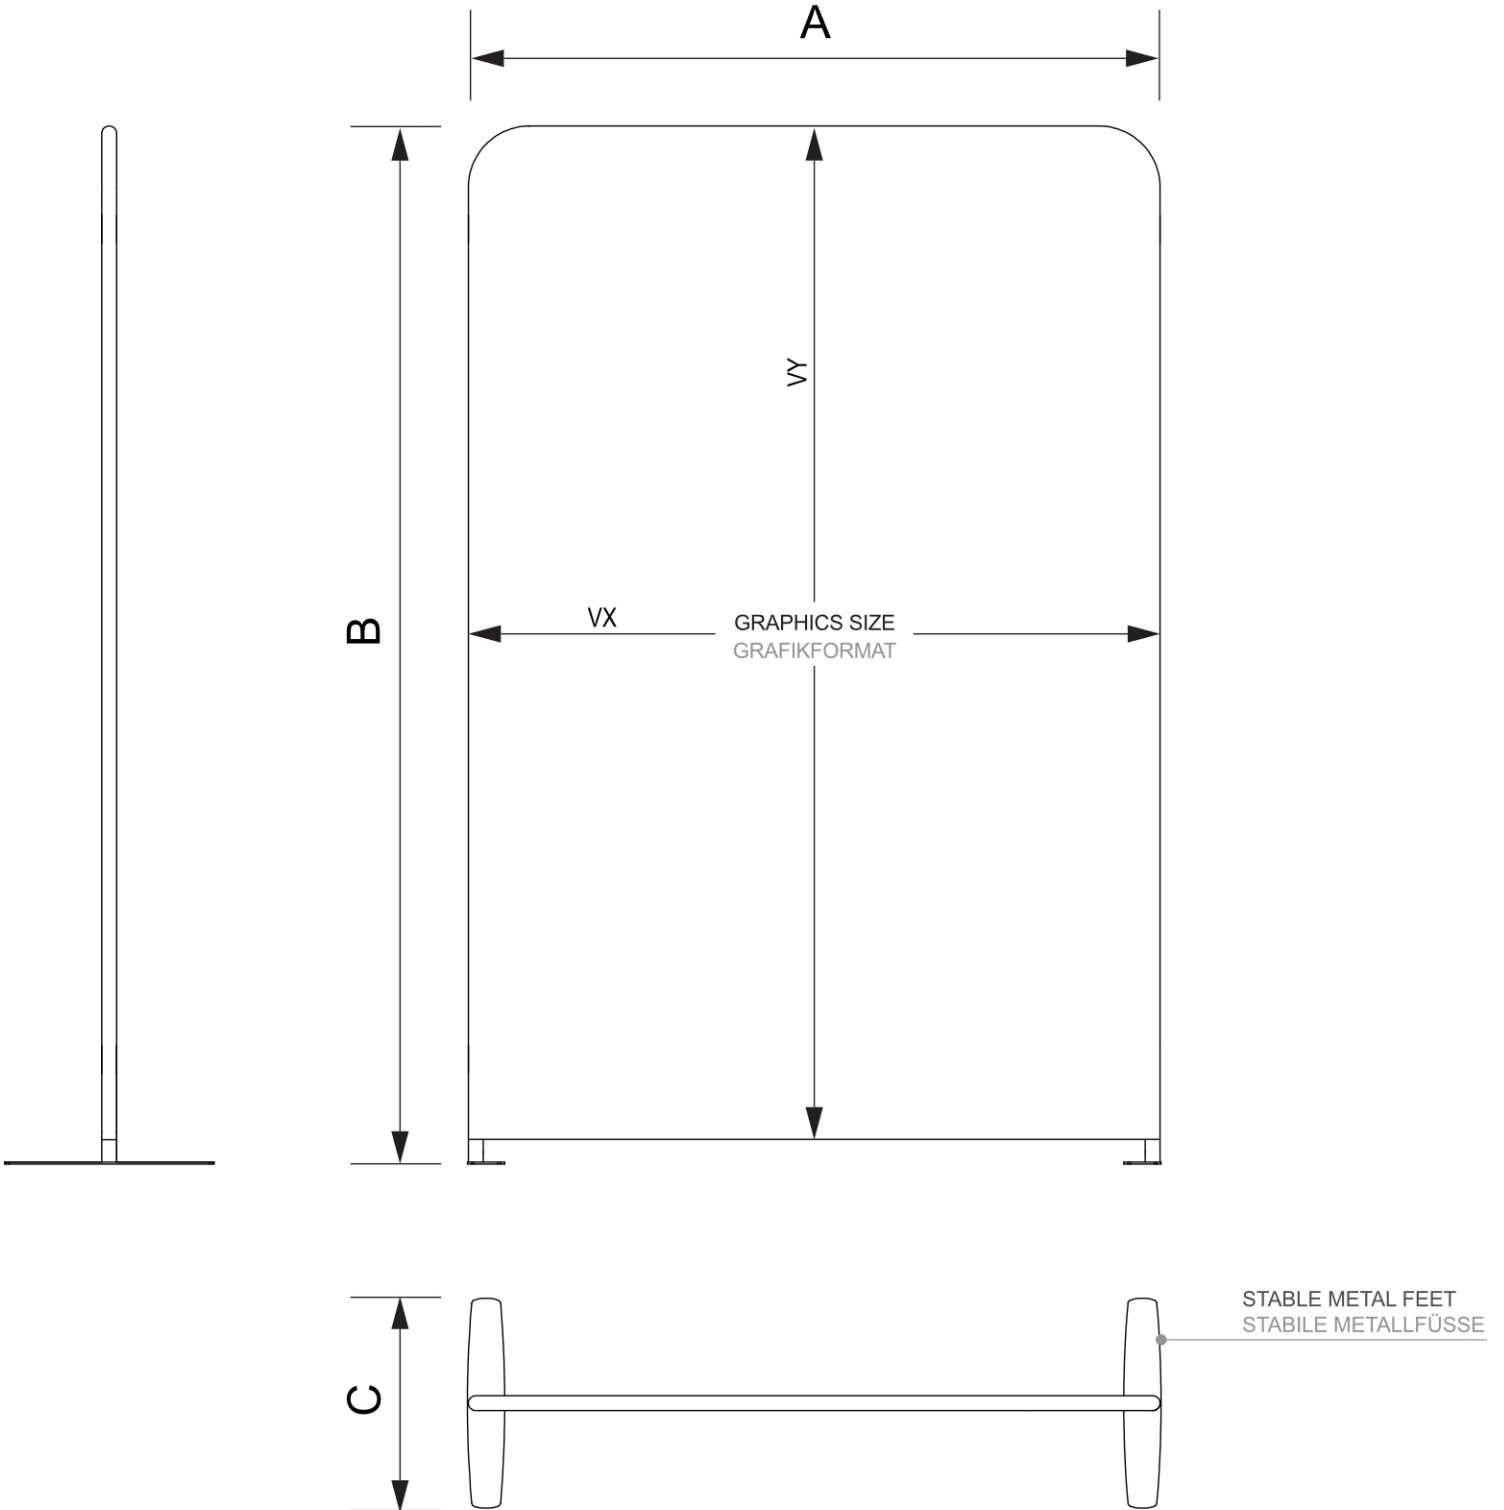

PRODUKT ARKUSZ

Zipper-Wall Straight Basic 500 x 230 cm

ZWSE500-230

- Łatwy i szybki montaż dzięki możliwości montażu bez użycia narzędzi
- Miękka torba transportowa ułatwiająca przenoszenie
- Do użytku jednostronnego lub dwustronnego

PRODUKT ARKUSZ

Zipper-Wall Straight Basic 500 x 230 cm

ZWSE500-230

PRODUKT ARKUSZ

Zipper-Wall Straight Basic 500 x 230 cm

ZWSE500-230

PODSTAWOWE INFORMACJE

SKU	Sizes (mm) (A x B x C)	Format (mm)	Widoczny rozmiar (mm) (VXxVY)	Rozstaw otworów (mm) (XxY)
ZWSE500-230	5004 x 2322 x 450	5000 x 2300 mm	5000 x 2300 mm	-

Orientacja	Weight (kg)
Pionowy	16,51

PARAMETRY ELEKTRYCZNE

Oświetlenie	Kolor oświetlenia (K)	Luminancja (cd)	Intensywność światła (lx)	Moc (W)
Nie	-	-	-	-

INFORMACJE O OPAKOWANIU

Pakowanie 1 (mm)	Pakowanie 2 (mm)	Pakowanie 3 (mm)
890 x 270 x 250	-	-